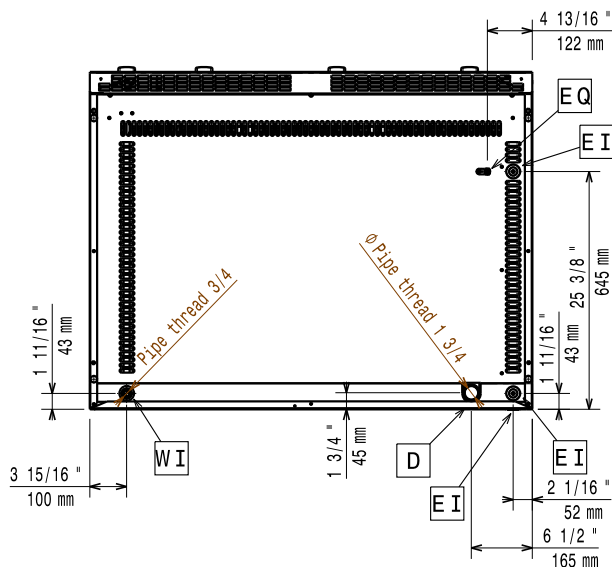

Topp

Elektricitet

Spänning:	380-400 V/3N ph/50/60 Hz
Förberedd för:	380-400V 3N- 50/60Hz
Effekt, max:	16,2-17,4kW

Viktig information

Om produkten är ställd bredvid eller mot temperaturkänsliga material, bör ett säkerhetsmellanrum på ca 150 mm bibehållas eller så bör någon form av värmeisolering monteras.

Används ej som installationshandling. Begär separat installationsanvisning.

Ytermått, bredd	1200 mm
Ytermått, djup	930 mm
Ytermått, höjd	250 mm
Nettovikt:	143 kg
[NOT TRANSLATED]	HEG9E3
Stekyta bredd:	1065 mm
Stekyta djup:	598 mm