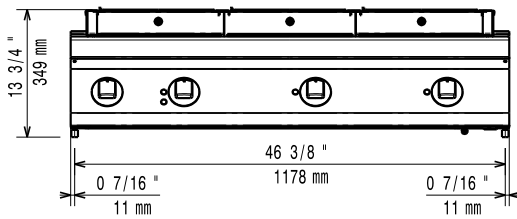

Front

Sida

- D = Avlopp
- EI = Elektrisk anslutning
- EQ = Ekvipotentiaal skruv
- WI = Vatten inlopp

Elektricitet

Spänning:	380-400 V/3N ph/50/60 Hz
Förberedd för:	380-400V 3N- 50/60Hz
Effekt, max:	16,2-17,4kW

Viktig information

Om produkten är ställd bredvid eller mot temperaturkänsliga material, bör ett säkerhetsmellanrum på ca 150 mm bibehållas eller så bör någon form av värmeisolering monteras.

Används ej som installationshandling. Begär separat installationsanvisning.

Ytermått, bredd	1200 mm
Ytermått, djup	930 mm
Ytermått, höjd	250 mm
Nettovikt:	143 kg
[NOT TRANSLATED]	HEG9E3
Stekyta bredd:	1065 mm
Stekyta djup:	598 mm