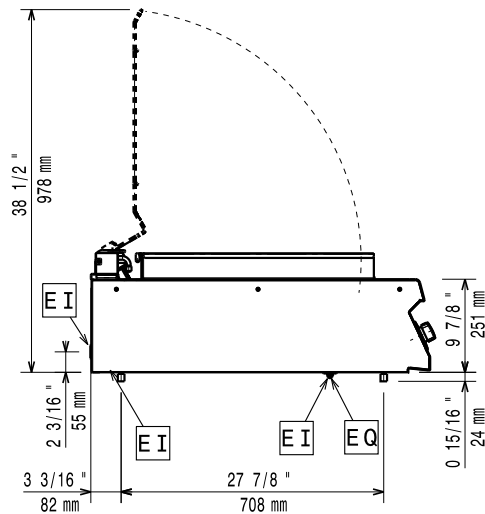

- D = Avlopp
- EI = Elektrisk anslutning
- EQ = Ekvipotentiaal skruv
- WI = Vatten inlopp